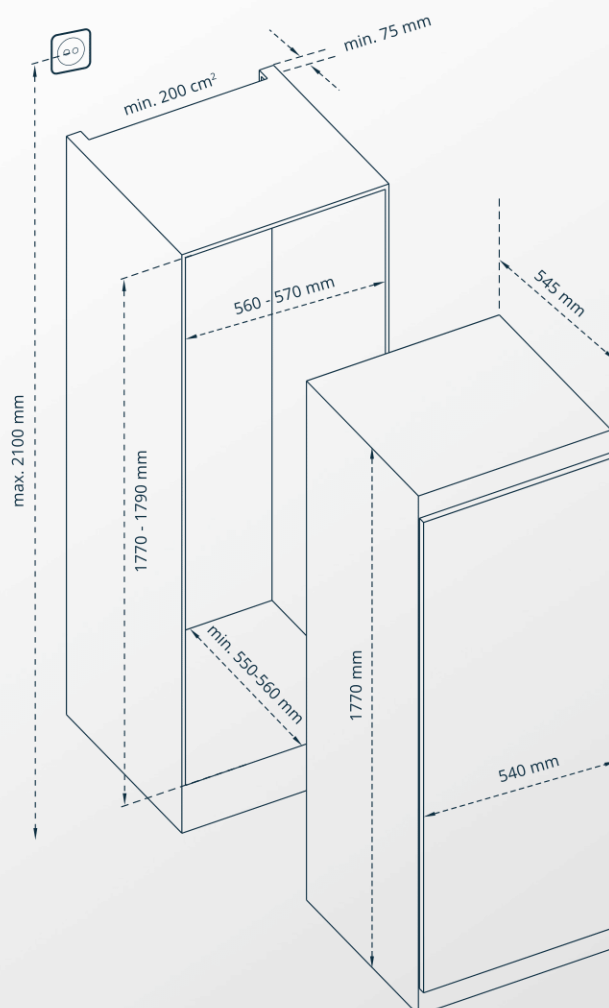

Chłodziarka do zabudowy

WYMIARY

Wysokość: **1770 mm** Szerokość: **540 mm** Głębokość: **545 mm**

DODATKOWE INFORMACJE

Klasa klimatyczna	ST/SN
Pojemność całkowita netto	295 l
Pojemność chłodziarki netto	295 l
Poziom hałasu	39 dB
Roczny pobór energii	112 kWh
Liczba kompresorów	1
Liczba drzwi zewnętrznych	1
Montaż	zawiasy nożycowe
Czynnik chłodniczy	R600a
EAN	5901138701409
Numer katalogowy	10756245

Oświetlenie LED
od góry i po bokach