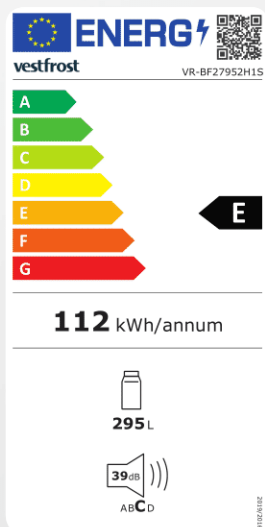

Chłodziarka do zabudowy

WYMIARY

Wysokość: **1770 mm** Szerokość: **540 mm** Głębokość: **545 mm**

DODATKOWE INFORMACJE

Klasa klimatyczna	ST/SN
Pojemność całkowita netto	295 l
Pojemność chłodziarki netto	295 l
Poziom hałasu	39 dB
Roczny pobór energii	112 kWh
Liczba kompresorów	1
Liczba drzwi zewnętrznych	1
Montaż	zawiasy nożycowe
Czynnik chłodniczy	R600a
EAN	5901138701409
Numer katalogowy	10756245

Oświetlenie LED
od góry i po bokach