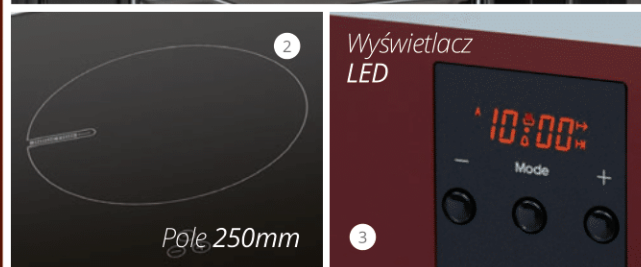

vestfrost

INDUKCYJNO-ELEKTRYCZNA
Kuchnia wolnostojąca
VC-993wnPIBR

More than Retro

WYMIARY

Wysokość: **850 mm** | Szerokość: **900 mm** | Głębokość: **600 mm**

DODATKOWE INFORMACJE

Typ	wolnostojąca
Rodzaj paliwa	elektryczna
Rodzaj płyty	indukcyjna
Ilość pól grzewczych	5
Sterowanie polami	w pokrętkach
Funkcja Booster	tak
Rodzaj piekarnika	elektryczny
Programator elektroniczny	tak
Pojemność piekarnika	105 l
Ilość funkcji	9
Termoobieg	tak
Element grzewczy termoobiegu	3200 W
Grill	1800 W
Górny element grzewczy	1200 W
Dolny element grzewczy	1200 W
Pizza	tak
Rozmrażanie	tak
Oświetlenie piekarnika	tak
Drabinki piekarnika	tak
Emalia łatwoczyszcząca	tak
Szybkie nagrzewanie	tak
Przyłącze	230V~400V 3N~
Moc elektryczna	13,9 kW
EAN	5901138701157

MADLAVNING

vesthome.pl

V