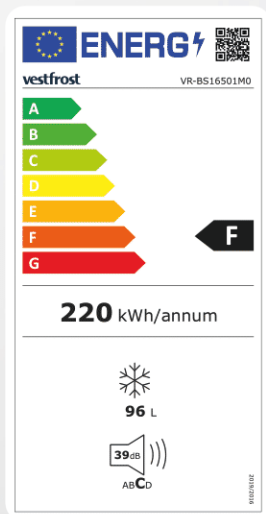

Duet idealny...

Stwórz **funkcjonalny komplet**, łącząc pojemną **chłodziarkę do zabudowy** z **zamrażarką**. W ten sposób nie tylko powiększysz przestrzeń chłodzenia i mrożenia, ale także dostrzeżesz więcej możliwości **praktycznej** aranżacji kuchni.

VR-BS16501M0