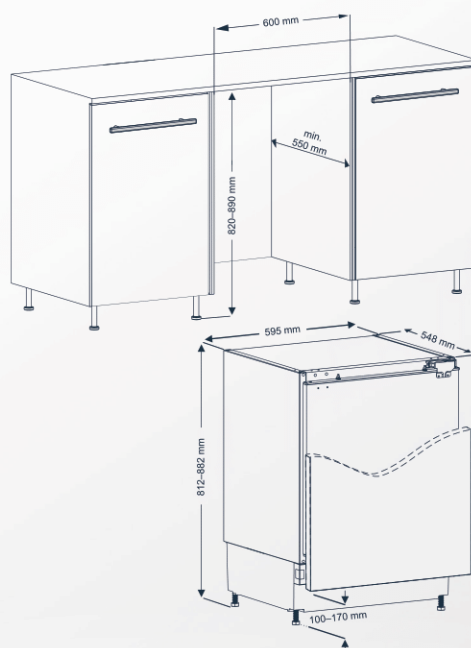

Pojemność zamrażarki netto: **96 l**

Klasa: **F**

Szerokość: **59,5 cm**

VR-BS16501M0

Zamrażarka *do zabudowy...*

to rozwiązanie uniwersalne, które od początku do końca pozwala zaaranżować kuchnię według uznania. A możliwości techniczne, które znajdziesz za jej drzwiami, będą każdego dnia dbały o utrzymanie jakości produktów spożywczych i pozwolą na wygodne ich przechowywanie.

Pojemnik na **kostki lodu**, 1 szt.

vestfrost

Zamrażarka DO ZABUDOWY

VR-BS16501M0

Zamrażarka do zabudowy

WYMIARY

Wysokość: **818 mm** Szerokość: **595 mm** Głębokość: **548 mm**

DODATKOWE INFORMACJE

Duet idealny...

Stwórz **funkcjonalny komplet**, łącząc pojemną **chłodziarkę do zabudowy** z **zamrażarką**. W ten sposób nie tylko powiększysz przestrzeń chłodzenia i mrożenia, ale także dostrzeżesz więcej możliwości **praktycznej** aranżacji kuchni.