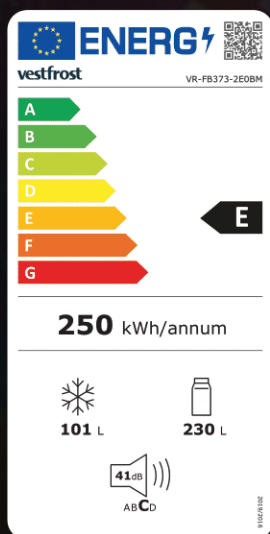

vestfrost

WOLNOSTOJĄCA Chłodziarko-zamrażarka

VR-FB373-2E0BM

Linie retro charakteryzują stylowe wzornictwo, zaokrąglone narożniki i eleganckie wykończenie wnętrza lodówki, które połączyliśmy z najnowszymi rozwiązaniami technicznymi.

WYMIARY

Wysokość: 1901 mm Szerokość: 605 mm Głębokość: 681 mm

DODATKOWE INFORMACJE

Klasa klimatyczna	T/SN
Klasa zamrażarki	****
Pojemność całkowita netto	331 l
Pojemność chłodziarki netto	230 l
Pojemność zamrażarki netto	101 l
Zdolność zamrażania	5 kg/24h
Poziom hałasu	41 dB (A)
Roczny pobór energii	250 kWh
Czynnik chłodniczy	R600a
EAN	5901138701294

Istnieje możliwość zamówienia drzwi z otwieraniem na lewą stronę.

KØLEFRYSESKABE

vesthome.pl

V