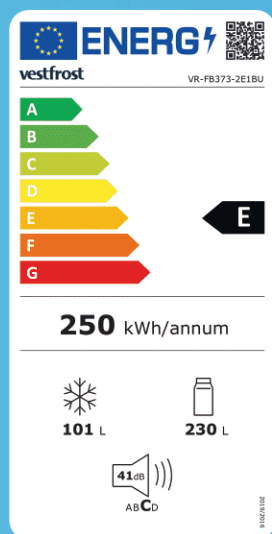

KØLEFRYSESKABE

vesthome.pl

V