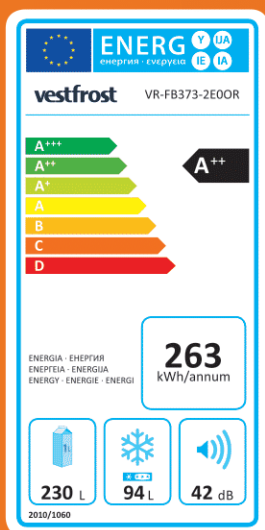

vestfrost

WOLNOSTOJĄCA Chłodziarko-zamrażarka

VR-FB373-2E00R

More than Retro

WYMIARY

Wysokość: 1901 mm   Szerokość: 605 mm   Głębokość: 681 mm

DODATKOWE INFORMACJE

Klasa klimatyczna	T/SN
Klasa zamrażarki	****
Pojemność całkowita brutto	341 l
Pojemność całkowita netto	324 l
Pojemność chłodziarki netto	230 l
Pojemność zamrażarki netto	94 l
Zdolność zamrażania	5 kg/24h
Poziom hałasu	42 dB
Roczny pobór energii	263 kWh
Liczba kompresorów	1
Liczba drzwi zewnętrznych	2
Czynnik chłodniczy	R600a
EAN	5901138700167
Numer katalogowy	10724697

KØLEFRYSESKABE

vesthome.pl

V