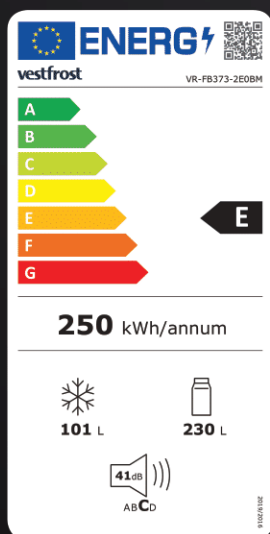

KØLEFRYSESKABE

vesthome.pl

V