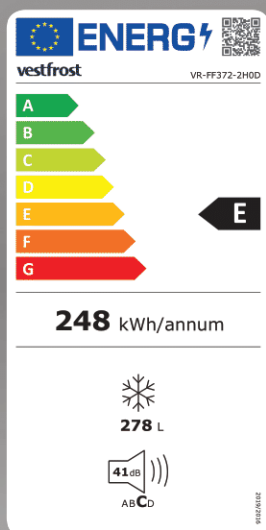

vestfrost

WOLNOSTOJĄCA Zamrażarka

VR-FF372-2H0D

WYMIARY

Wysokość: 1860 mm	Szerokość: 595 mm	Głębokość: 650 mm

WYPOSAŻENIE

2 półki drzwi	półki szklane, półki na drzwiach i szuflady z listwami inox
5 szuflad zamrażarki	
2 półki szklane w zamrażarce	

DODATKOWE INFORMACJE

Pojemność całkowita netto	278 l
Pojemność zamrażarki netto	278 l
Zdolność zamrażania kg/24h	14,5
Poziom hałasu	41 dB(A)
Roczny pobór energii	248 kWh
Czynnik chłodniczy	R600a
Zakres temperatur zamrażarki	-16°C, -18°C, -20°C, -22°C, -24°C, Super Freeze
EAN	5901138702031

KØLEFRYSESKABE

vesthome.pl

V