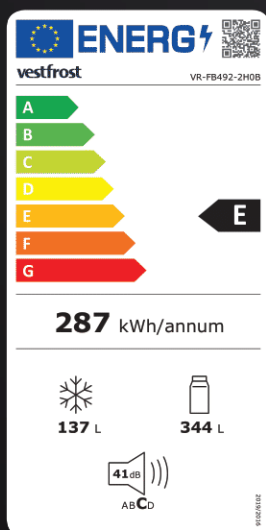

vestfrost

WOLNOSTOJĄCA Chłodziarko-zamrażarka

Kolor: **CZARNE SZKŁO**

Klasa: **E**

Szerokość: **70 cm**

Oświetlenie: **LED**

VR-FB492-2H0B

More than Cooling

Tryb pracy ekonomicznej

Alarm otwartych drzwi

Twisted Ice Maker

Sterowanie Touch Control

KØLEFRYSESKABE

vesthome.pl

V

vestfrost

WOLNOSTOJĄCA Chłodziarko-zamrażarka

VR-FB492-2H0B

WYMIARY

Wysokość: 1920 mm Szerokość: 700 mm Głębokość: 722 mm

WYPOSAŻENIE

Półka na butelki do wina	4 półki drzwi
Przedział schładzania - komora zero	3 szuflady zamrażarki
vShelf - regulowana półka szklana	4 półki szklane w chłodziarce
Szuflada z regulacją wilgotności	Przenośna półka na wino
Pojemnik na jajka	Półki na drzwiach

Szklane półki, półki drzwi i szuflady z listwami inox

DODATKOWE INFORMACJE

Pojemność całkowita netto	481 l
Pojemność chłodziarki netto	344 l
Pojemność zamrażarki netto	137 l
Zdolność zamrażania kg/24h	9
Poziom hałasu	41 dB
Roczny pobór energii	287 kWh
Czynnik chłodniczy	R600a
Zakres temperatur chłodziarki	+8°C, +6°C, +5°C, +4°C, +2°C
Zakres temperatur zamrażarki	-16°C, -18°C, -20°C, -22°C, -24°C
EAN	5901138701973