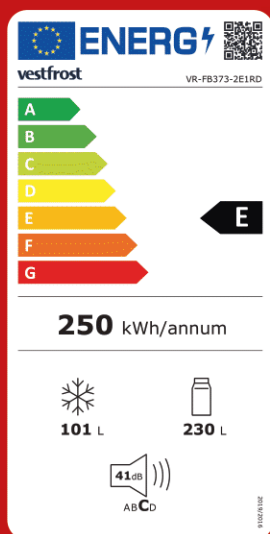

KØLEFRYSESKABE

vesthome.pl

V