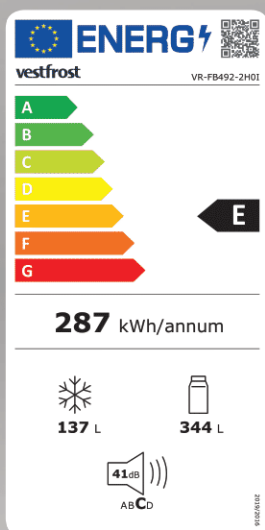

vestfrost

WOLNOSTOJĄCA Chłodziarko-zamrażarka

VR-FB492-2H01

WYMIARY

Wysokość: 1920 mm Szerokość: 700 mm Głębokość: 712 mm

WYPOSAŻENIE

Półka na butelki do wina	4 półki drzwi
Przedział schładzania - komora zero	3 szuflady zamrażarki
vShelf - regulowana półka szklana	4 półki szklane w chłodziarce
Szuflada z regulacją wilgotności	Przenośna półka na wino
Pojemnik na jajka	Półki na drzwiach

Szklane półki, półki drzwi i szuflady z listwami inox

DODATKOWE INFORMACJE

Pojemność całkowita netto	481 l
Pojemność chłodziarki netto	344 l
Pojemność zamrażarki netto	137 l
Zdolność zamrażania kg/24h	9
Poziom hałasu	41 dB
Roczny pobór energii	287 kWh
Czynnik chłodniczy	R600a
Zakres temperatur chłodziarki	+8°C, +6°C, +5°C, +4°C, +2°C
Zakres temperatur zamrażarki	-16°C, -18°C, -20°C, -22°C, -24°C
EAN	5901138701959

KØLEFRYSESKABE

vesthome.pl

V