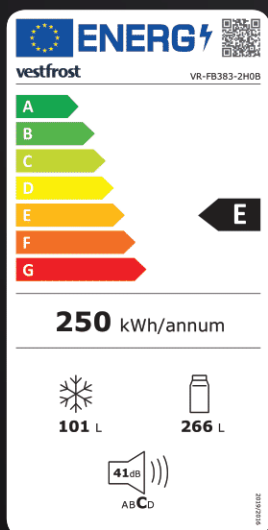

vestfrost

WOLNOSTOJĄCA Chłodziarko-zamrażarka

VR-FB383-2H0B

WYMIARY

Wysokość: **2010 mm** Szerokość: **595 mm** Głębokość: **660 mm**

WYPOSAŻENIE

Tacka na lód	4 półki drzwi
Półka na butelki do wina	3 szuflady zamrażarki
Przedział schładzania - komora zero	4 półki szklane w chłodziarce
vShelf - regulowana półka szklana	Półki szklane, półki na drzwiach i szuflady z listwami inox
Szuflada z regulacją wilgotności	
Pojemnik na jajka	Przenośna półka na wino

DODATKOWE INFORMACJE

Pojemność całkowita netto	367 l
Pojemność chłodziarki netto	266 l
Pojemność zamrażarki netto	101 l
Zdolność zamrażania kg/24h	8
Poziom hałasu	41 dB
Roczny pobór energii	250 kWh
Czynnik chłodniczy	R600a
Zakres temperatur chłodziarki	+8°C, +6°C, +5°C, +4°C, +2°C, szybkie chłodzenie
Zakres temperatur zamrażarki	-16°C, -18°C, -20°C, -22°C, -24°C, szybkie zamrażanie
EAN	5901138701942

KØLEFRYSESKABE

vesthome.pl

V