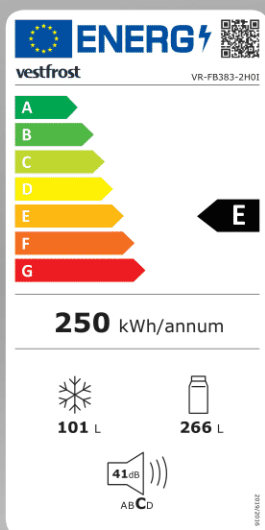

vestfrost

WOLNOSTOJĄCA Chłodziarko-zamrażarka

VR-FB383-2H01

WYMIARY

Wysokość: 2010 mm Szerokość: 595 mm Głębokość: 650 mm

WYPOSAŻENIE

Tacka na lód	4 półki drzwi
Półka na butelki do wina	3 szuflady zamrażarki
Przedział schładzania - komora zero	4 półki szklane w chłodziarce
vShelf - regulowana półka szklana	Półki szklane, półki na drzwiach i szuflady z listwami inox
Szuflada z regulacją wilgotności	
Pojemnik na jajka	Przenośna półka na wino

DODATKOWE INFORMACJE

Pojemność całkowita netto	367 l
Pojemność chłodziarki netto	266 l
Pojemność zamrażarki netto	101 l
Zdolność zamrażania kg/24h	8
Poziom hałasu	41 dB
Roczny pobór energii	250 kWh
Czynnik chłodniczy	R600a
Zakres temperatur chłodziarki	+8°C, +6°C, +5°C, +4°C, +2°C, szybkie chłodzenie
Zakres temperatur zamrażarki	-16°C, -18°C, -20°C, -22°C, -24°C, szybkie zamrażanie
EAN	5901138701928

KØLEFRYSESKABE

vesthome.pl

V