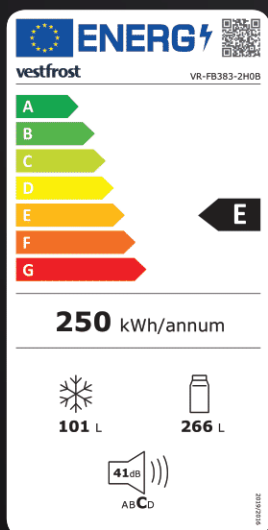

vestfrost

WOLNOSTOJĄCA Chłodziarko-zamrażarka

VR-FB383-2H0B

WYMIARY

Wysokość: 2010 mm Szerokość: 595 mm Głębokość: 660 mm

WYPOSAŻENIE

Tacka na lód	4 półki drzwi
Półka na butelki do wina	3 szuflady zamrażarki
Przedział schładzania - komora zero	4 półki szklane w chłodziarce
vShelf - regulowana półka szklana	Półki szklane, półki na drzwiach i szuflady z listwami inox
Szuflada z regulacją wilgotności	
Pojemnik na jajka	Przenośna półka na wino

DODATKOWE INFORMACJE

Pojemność całkowita netto	367 l
Pojemność chłodziarki netto	266 l
Pojemność zamrażarki netto	101 l
Zdolność zamrażania kg/24h	8
Poziom hałasu	41 dB
Roczny pobór energii	250 kWh
Czynnik chłodniczy	R600a
Zakres temperatur chłodziarki	+8°C, +6°C, +5°C, +4°C, +2°C, szybkie chłodzenie
Zakres temperatur zamrażarki	-16°C, -18°C, -20°C, -22°C, -24°C, szybkie zamrażanie
EAN	5901138701942

KØLEFRYSESKABE

vesthome.pl

V