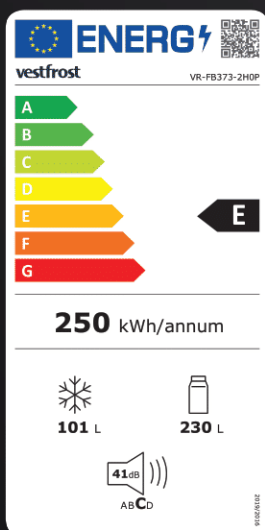

vestfrost

WOLNOSTOJĄCA Chłodziarko-zamrażarka

VR-FB373-2H0P

WYMIARY

Wysokość: 1860 mm Szerokość: 595 mm Głębokość: 650 mm

WYPOSAŻENIE

Tacka na lód	3 półki drzwi
Półka na butelki do wina	3 szuflady zamrażarki
Przedział schładzania - komora zero	3 półki szklane w chłodziarce
vShelf - regulowana półka szklana	Półki szklane, półki na drzwiach i szuflady z listwami inox
Szuflada z regulacją wilgotności	
Pojemnik na jajka	Przenośna półka na wino

DODATKOWE INFORMACJE

Pojemność całkowita netto	331 l
Pojemność chłodziarki netto	230 l
Pojemność zamrażarki netto	101 l
Zdolność zamrażania kg/24h	8
Poziom hałasu	41 dB
Roczny pobór energii	250 kWh
Czynnik chłodniczy	R600a
Zakres temperatur chłodziarki	+8°C, +6°C, +5°C, +4°C, +2°C, szybkie chłodzenie
Zakres temperatur zamrażarki	-16°C, -18°C, -20°C, -22°C, -24°C, szybkie zamrażanie
EAN	5901138701904

KØLEFRYSESKABE

vesthome.pl

V