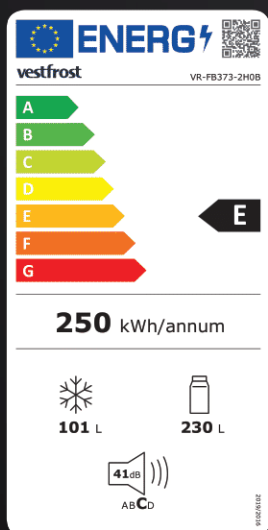

vestfrost

WOLNOSTOJĄCA Chłodziarko-zamrażarka

VR-FB373-2H0B

WYMIARY

Wysokość: 1860 mm Szerokość: 595 mm Głębokość: 660 mm

WYPOSAŻENIE

Tacka na lód	3 półki drzwi
Półka na butelki do wina	3 szuflady zamrażarki
Przedział schładzania - komora zero	3 półki szklane w chłodziarce
vShelf - regulowana półka szklana	Półki szklane, półki na drzwiach i szuflady z listwami inox
Szuflada z regulacją wilgotności	
Pojemnik na jajka	Przenośna półka na wino

DODATKOWE INFORMACJE

Pojemność całkowita netto	331 l
Pojemność chłodziarki netto	230 l
Pojemność zamrażarki netto	101 l
Zdolność zamrażania kg/24h	8
Poziom hałasu	41 dB
Roczny pobór energii	250 kWh
Czynnik chłodniczy	R600a
Zakres temperatur chłodziarki	+8°C, +6°C, +5°C, +4°C, +2°C, szybkie chłodzenie
Zakres temperatur zamrażarki	-16°C, -18°C, -20°C, -22°C, -24°C, szybkie zamrażanie
EAN	5901138701911

KØLEFRYSESKABE

vesthome.pl

V