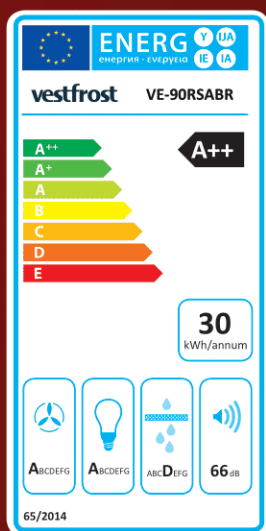

vestfrost

NAŚCIENNY
Okap kuchenny

Kolor: BORDOWY	Klasa: A++	Szerokość: 90 cm	Ilość trybów: 4	VE-90RSABR
-----------------------	-------------------	-------------------------	------------------------	-------------------

A

Klasa efektywności
oświetlenia

D

Klasa efektywności
filtrowania tłuszczu

MODERN CZY RETRO?

More than Retro

Dla tych, którzy poza designem oczekują funkcjonalności i bawią się stylami, na nowo definiujemy pojęcie **nowoczesnego okapu**.

max. wydajność 745 m³/h

min. głośność 46 dB

Silnik **bezczotkowy**

Chromowany uchwyt

DODATKOWE INFORMACJE

Numer katalogowy

5901138700594

EMHÆTTER