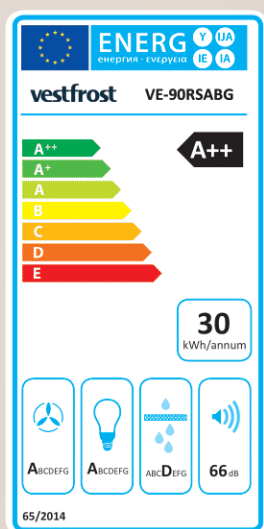

DODATKOWE INFORMACJE

Numer katalogowy

5901138700594

EMHÆTTER

vesthome.pl

V